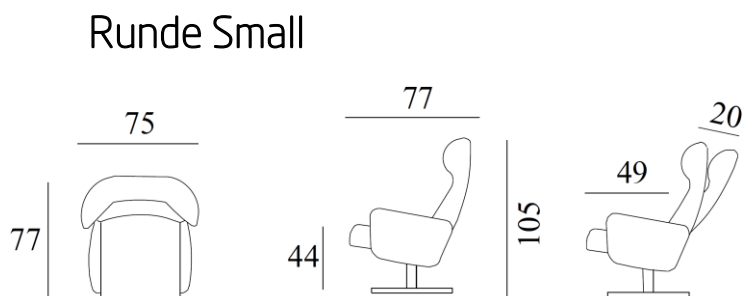

Runde

Runde Original

Utførelse/Funksjoner:

- Sving- og glidefunksjon
- 5-trinns justerbar nakkestøtte
- Formstøpt kaldskum i sete- og ryggpute
- Fås med fotskammel i samme valg

Sokkel F5: krom / børstet / sort matt
+ 3 cm høyde mot tillegg

Sokkel F7: børstet / sort matt