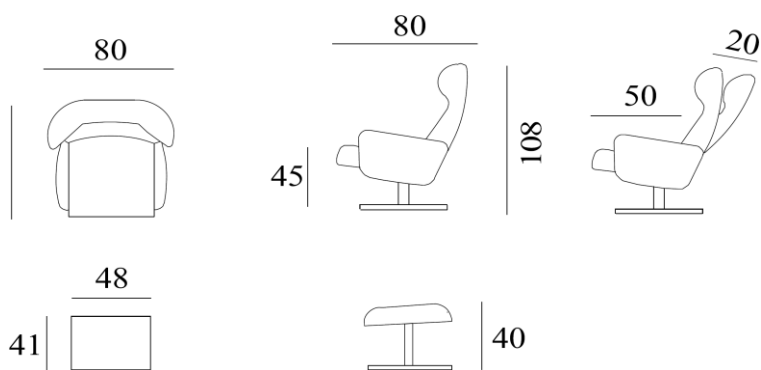

Runde

Runde Original

Utførelse/Funksjoner:

- Sving- og glidefunksjon
- 5-trinns justerbar nakkestøtte
- Formstøpt kaldskum i sete- og ryggpute
- Fås med fotskammel i samme valg

Sokkel F5: krom / børstet / sort matt
+ 3 cm høyde mot tillegg

Sokkel F7: børstet / sort matt