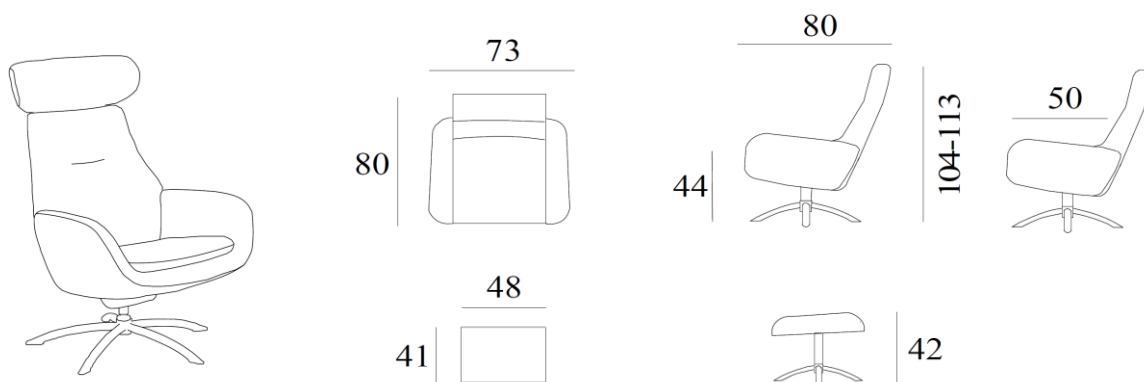

## Høy rygg

## Lav rygg

### Utførelse/Funksjoner:

- Sving- og vippefunksjon
- Trinnløs låsning av sittevinkel
- Fås med skammel i samme valg

Sokkel F5: krom / børstet / sort matt

Sokkel F7: børstet / sort matt

Sokkel F9: sort matt