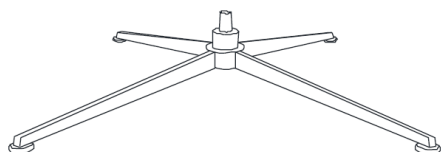

## Høy rygg

## Lav rygg

### Utførelse/Funksjoner:

- Sving- og vippefunksjon
- Trinnløs låsning av sittevinkel
- Fås med skammel i samme valg

Sokkel F5: krom / børstet / sort matt

Sokkel F7: børstet / sort matt

Sokkel F9: sort matt