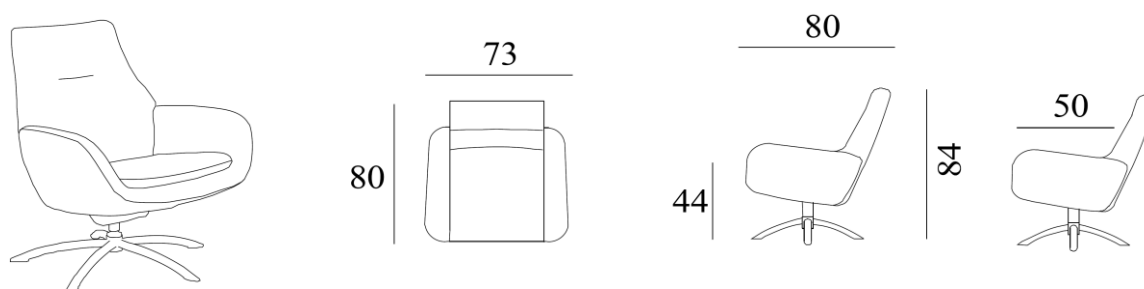

## Høy rygg

## Lav rygg

### Utførelse/Funksjoner:

- Sving- og vippefunksjon
- Trinnløs låsning av sittevinkel
- Fås med skammel i samme valg

Sokkel F5: krom / børstet / sort matt

Sokkel F7: børstet / sort matt

Sokkel F9: sort matt