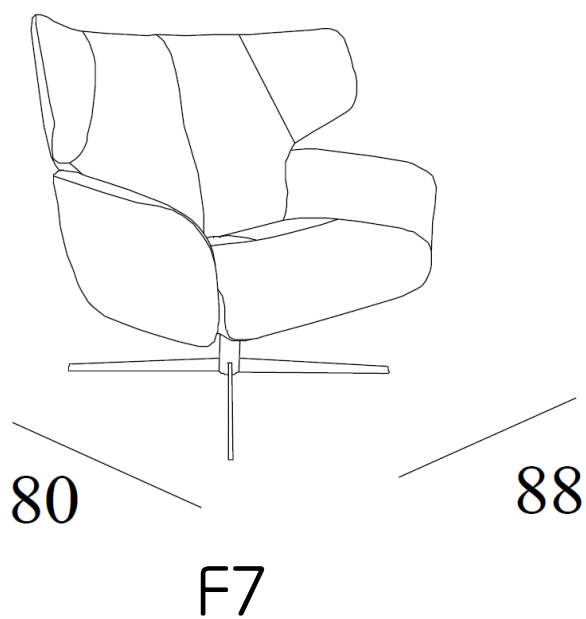

Nordkapp

Uitvoering/Functies:

- Draai- en glijfuncite
- Gevormd koudschuim in zit- en rugkussens

Sokkel F5: chroom, geborsteld, mat zwart
- Prijsverhoging voor +3 cm hoogte

Sokkel F7: geborsteld, mat zwart