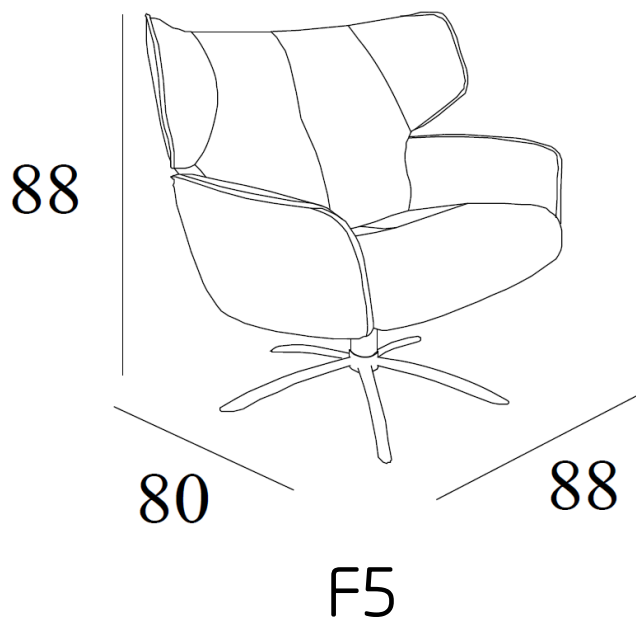

Nordkapp

Uitvoering/Functies:

- Draai- en glijfuncite
- Gevormd koudschuim in zit- en rugkussens

Sokkel F5: chroom, geborsteld, mat zwart
- Prijsverhoging voor +3 cm hoogte

Sokkel F7: geborsteld, mat zwart