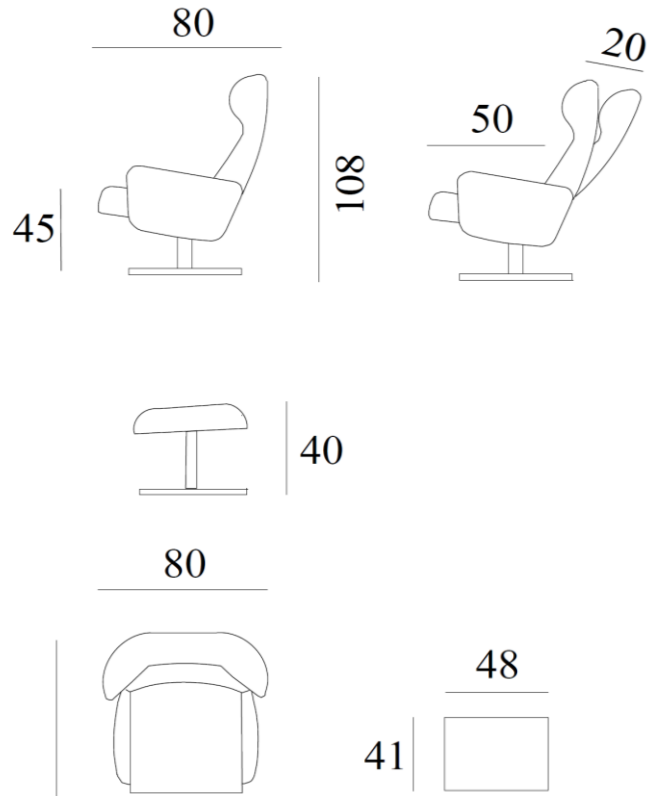

Runde Vipp

Utførelse/Funksjoner:

- Sving-, vippe- og glidefunksjon
- 5-trinns justerbar nakkestøtte
- Formstøpt kaldskum i sete- og ryggpute
- Trinnløs låsning av sittevinkel
- Fås med fotskammel i samme valg

Sokkel F5: krom / børstet / sort matt

Sokkel F7: børstet / sort matt

Sokkel F9: sort matt