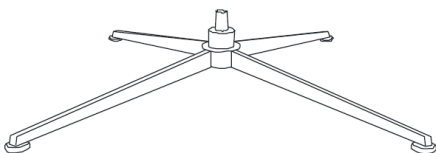

Runde Vipp

Utførelse/Funksjoner:

- Sving-, vippe- og glidefunksjon
- 5-trinns justerbar nakkestøtte
- Formstøpt kaldskum i sete- og ryggpute
- Trinnløs låsning av sittevinkel
- Fås med fotskammel i samme valg

Sokkel F5: krom / børstet / sort matt

Sokkel F7: børstet / sort matt

Sokkel F9: sort matt