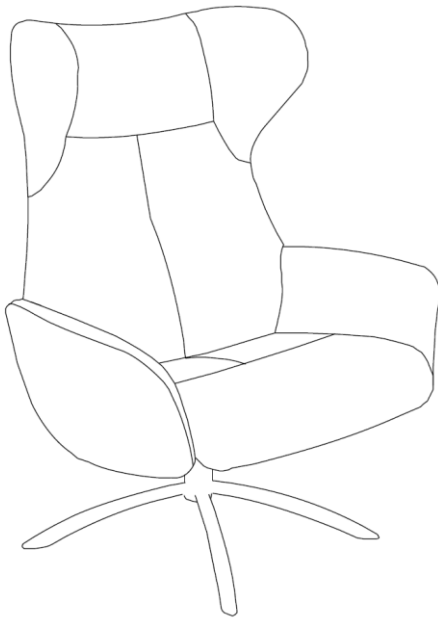

Runde Vipp

Utførelse/Funksjoner:

- Sving-, vippe- og glidefunksjon
- 5-trinns justerbar nakkestøtte
- Formstøpt kaldskum i sete- og ryggpute
- Trinnløs låsning av sittevinkel
- Fås med fotskammel i samme valg

Sokkel F5: krom / børstet / sort matt

Sokkel F7: børstet / sort matt

Sokkel F9: sort matt