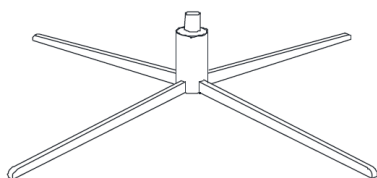

# Runde met voetsteun

## Uitvoering/Functies:

- Draai- en glijfuncite
- Geïntegreerde voetsteun
- 5-traps verstelbare neksteun
- Traploze vergrendeling van de zithoek
- Gevormd koudschuim in zit- en rugkussens

Sokkel F5: chroom, geborsteld, mat zwart

Sokkel F7: geborsteld, mat zwart