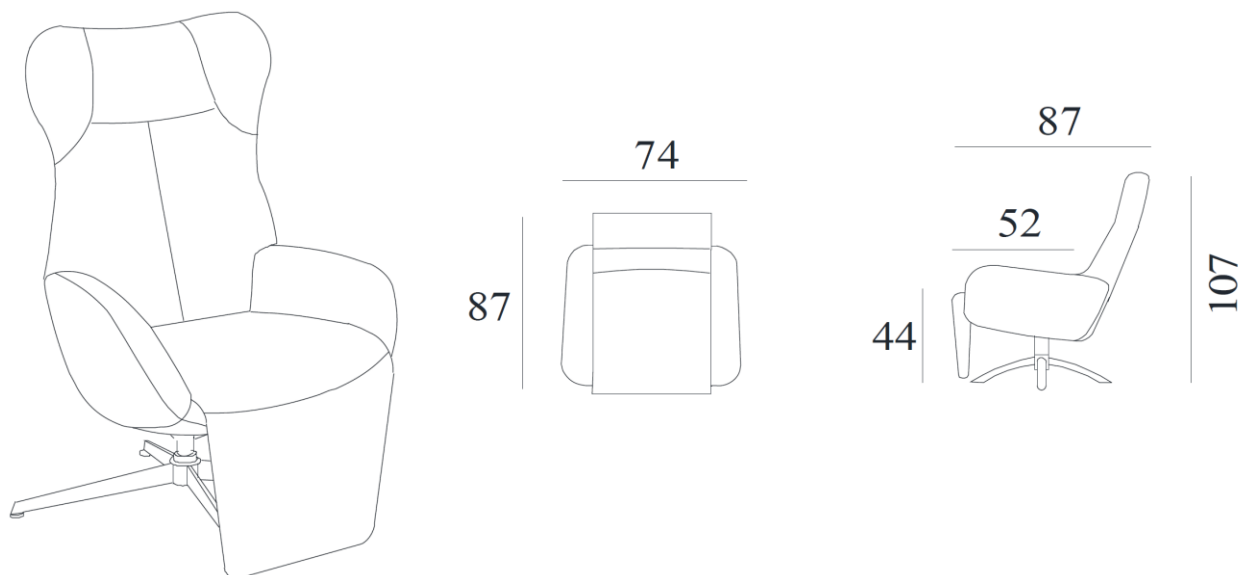

# Runde met voetsteun

## Uitvoering/Functies:

- Draai- en glijfuncite
- Geïntegreerde voetsteun
- 5-traps verstelbare neksteun
- Traploze vergrendeling van de zithoek
- Gevormd koudschuim in zit- en rugkussens

Sokkel F5: chroom, geborsteld, mat zwart

Sokkel F7: geborsteld, mat zwart