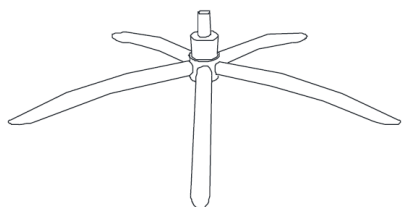

# Runde met voetsteun

## Uitvoering/Functies:

- Draai- en glijfuncite
- Geïntegreerde voetsteun
- 5-traps verstelbare neksteun
- Traploze vergrendeling van de zithoek
- Gevormd koudschuim in zit- en rugkussens

Sokkel F5: chroom, geborsteld, mat zwart

Sokkel F7: geborsteld, mat zwart