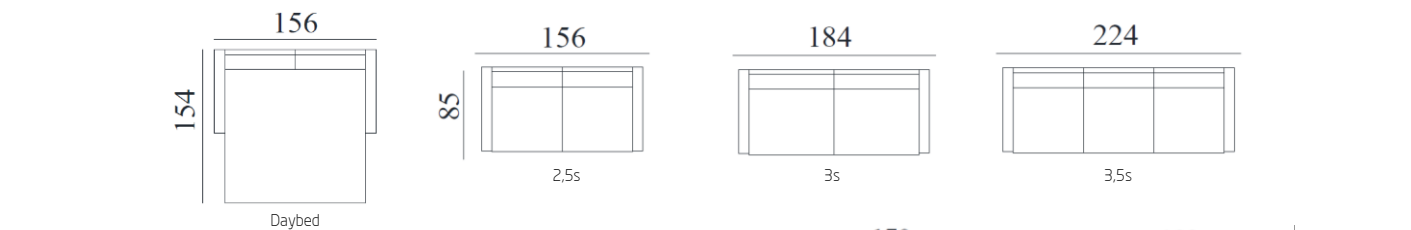

BEN 30
Stål i farve:
Sort mat
(Kun til armlæn L)

VÆLG RYG OG
SÆDE TIL DIN
SOFA

FAST RYG

SOFT RYG

SOFT RYG MED LÆBESØM

VÆLG STOF
ELLER
LÆDER OG
FARVE

Sandefjord modulsystem

SANDEFJORD mål:
 Højde: 84 cm
 Sittehøjde: 47 cm
 Sittedybde: 53 cm