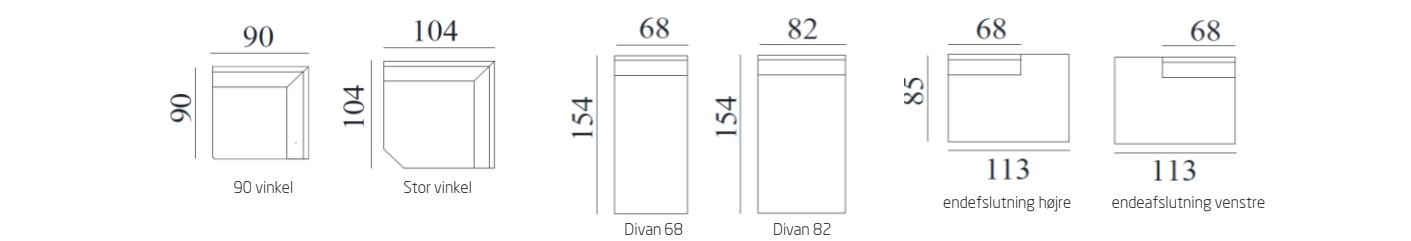

BEN 30
Stål i farve:
Sort mat
(Kun til armlæn L)

VÆLG RYG OG
SÆDE TIL DIN
SOFA

FAST RYG

SOFT RYG

SOFT RYG MED LÆBESØM

VÆLG STOF
ELLER
LÆDER OG
FARVE

Sandefjord modulsystem

SANDEFJORD mål:
 Højde: 84 cm
 Sittehøjde: 47 cm
 Sittedybde: 53 cm