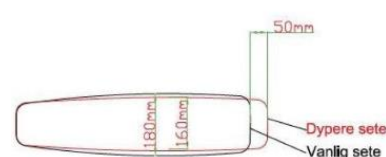

BEN 30
Stål i farve:
Sort mat
(Kun til armlæn L)

VÆLG RYG OG
SÆDE TIL DIN
SOFA

FAST RYG

SOFT RYG

SOFT RYG MED LÆBESØM

VÆLG STOF
ELLER
LÆDER OG
FARVE

Sandefjord modulsystem

SANDEFJORD mål:
 Højde: 84 cm
 Sittehøjde: 47 cm
 Sittedybde: 53 cm