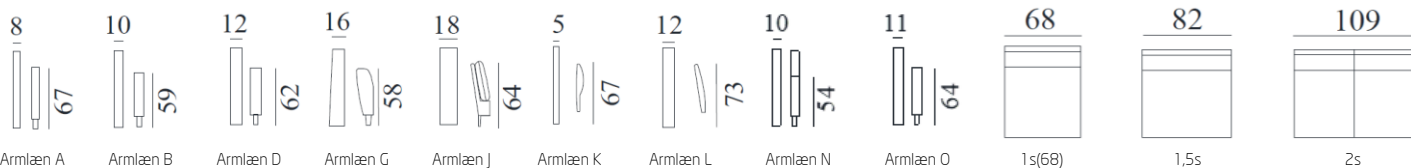

BEN 30
Stål i farve:
Sort mat
(Kun til armlæn L)

VÆLG RYG OG
SÆDE TIL DIN
SOFA

FAST RYG

SOFT RYG

SOFT RYG MED LÆBESØM

VÆLG STOF
ELLER
LÆDER OG
FARVE

Sandefjord modulsystem

SANDEFJORD mål:
 Højde: 84 cm
 Sittehøjde: 47 cm
 Sittedybde: 53 cm