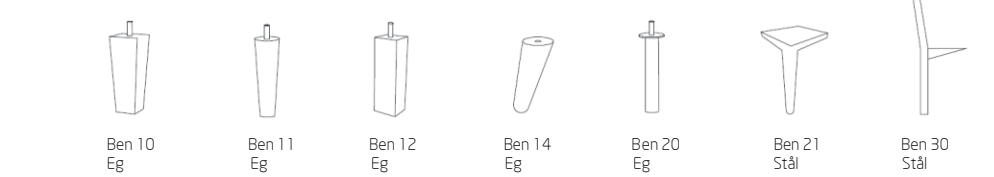

BEN 30
Stål i farve:
Sort mat
(Kun til armlæn L)

VÆLG RYG OG
SÆDE TIL DIN
SOFA

FAST RYG

SOFT RYG

SOFT RYG MED LÆBESØM

VÆLG STOF
ELLER
LÆDER OG
FARVE

Sandefjord modulsystem

SANDEFJORD mål:
 Højde: 84 cm
 Sittehøjde: 47 cm
 Sittedybde: 53 cm