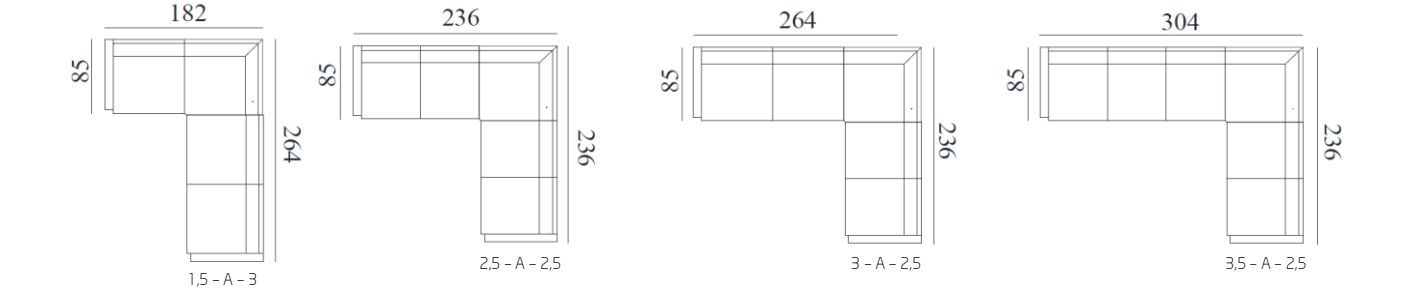

BEN 30
Stål i farve:
Sort mat
(Kun til armlæn L)

VÆLG RYG OG
SÆDE TIL DIN
SOFA

FAST RYG

SOFT RYG

SOFT RYG MED LÆBESØM

VÆLG STOF
ELLER
LÆDER OG
FARVE

Sandefjord modulsystem

SANDEFJORD mål:
 Højde: 84 cm
 Sittehøjde: 47 cm
 Sittedybde: 53 cm