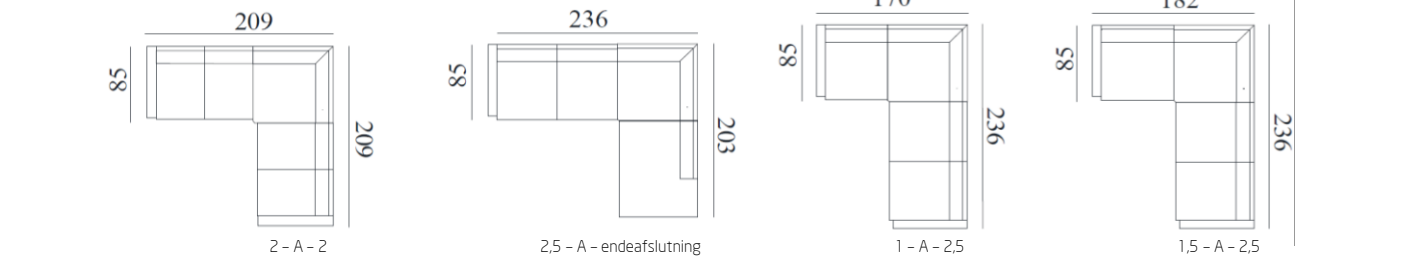

BEN 30
Stål i farve:
Sort mat
(Kun til armlæn L)

VÆLG RYG OG
SÆDE TIL DIN
SOFA

FAST RYG

SOFT RYG

SOFT RYG MED LÆBESØM

VÆLG STOF
ELLER
LÆDER OG
FARVE

Sandefjord modulsystem

SANDEFJORD mål:
 Højde: 84 cm
 Sittehøjde: 47 cm
 Sittedybde: 53 cm