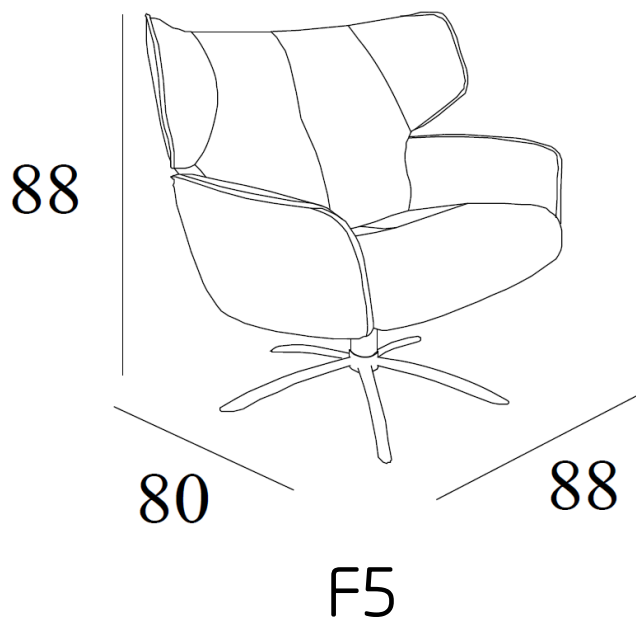

Nordkapp

Sokkel F5: krom, børstet, mat sort

Sokkel F7: børstet, mat sort

- Norskproduceret stol
- Ergonomisk behagelig siddekomfort
- Mange valgmuligheder i stof og læder

Udførelse/funktioner:

Dreje- og glidefunktion

Uafhængig regulerbar sæde og ryg

Formstøbt kaldskum i sædepuder og rygpuder

360 graders svingsokkel