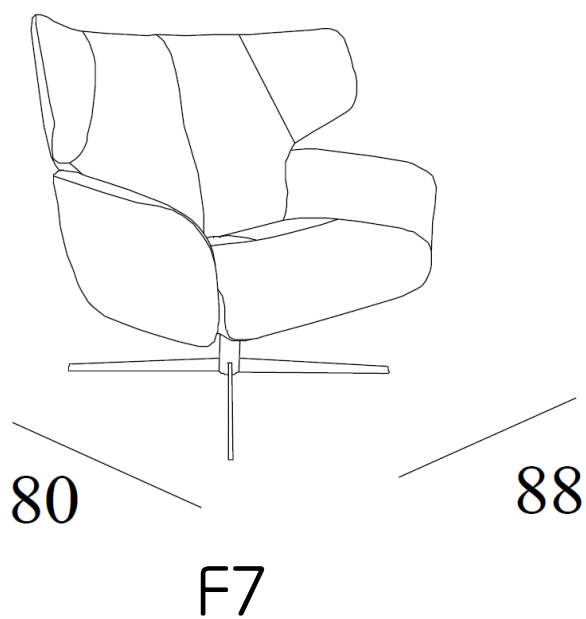

Nordkapp

Sokkel F5: krom, børstet, mat sort

Sokkel F7: børstet, mat sort

- Norskproduceret stol
- Ergonomisk behagelig siddekomfort
- Mange valgmuligheder i stof og læder

Udførelse/funktioner:

Dreje- og glidefunktion

Uafhængig regulerbar sæde og ryg

Formstøbt kaldskum i sædepuder og rygpuder

360 graders svingsokkel