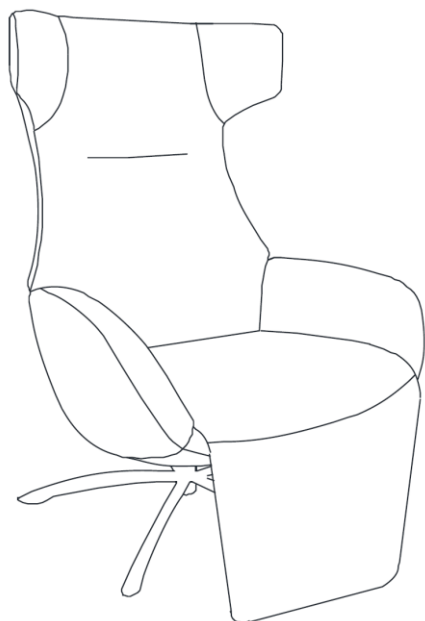

Eira med fodhviler

Sokkel F5: krom, børstet, mat sort

Sokkel F7: børstet / mat sort

Eira med fodhviler

- Norskproduceret stol
- Ergonomisk behagelig siddekomfort
- Mange valgmuligheder i stof og læder

Udførelse/funktioner:

Dreje- og glidefunktion

Indebygget fodhviler

Uafhængig regulerbar sæde og ryg

Trinløs låsning af siddevinkel

Formstøbte sædepuder og rygpuder

Justerbar 5-trins nakkestøtte

360 graders svingsokkel

Trinløs låsning af siddevinkel

- Når du holder håndtaget inde, kan du bevæge siddepositionen frit
- Når du slipper håndtaget låser den stolen i ønsket position