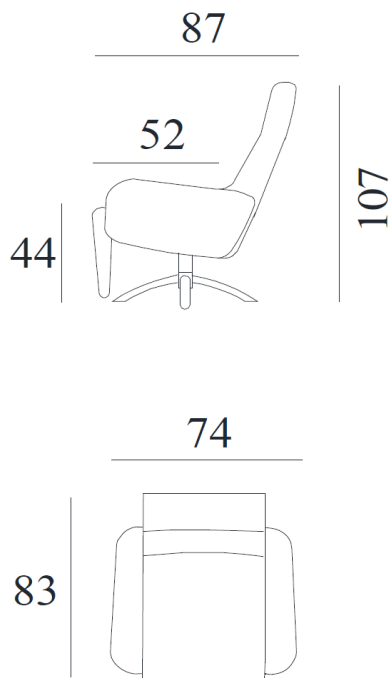

Eira med fodhviler

Sokkel F5: krom, børstet, mat sort

Sokkel F7: børstet / mat sort

Eira med fodhviler

- Norskproduceret stol
- Ergonomisk behagelig siddekomfort
- Mange valgmuligheder i stof og læder

Udførelse/funktioner:

- Når du holder håndtaget inde, kan du bevæge siddepositionen frit
- Når du slipper håndtaget låser den stolen i ønsket position