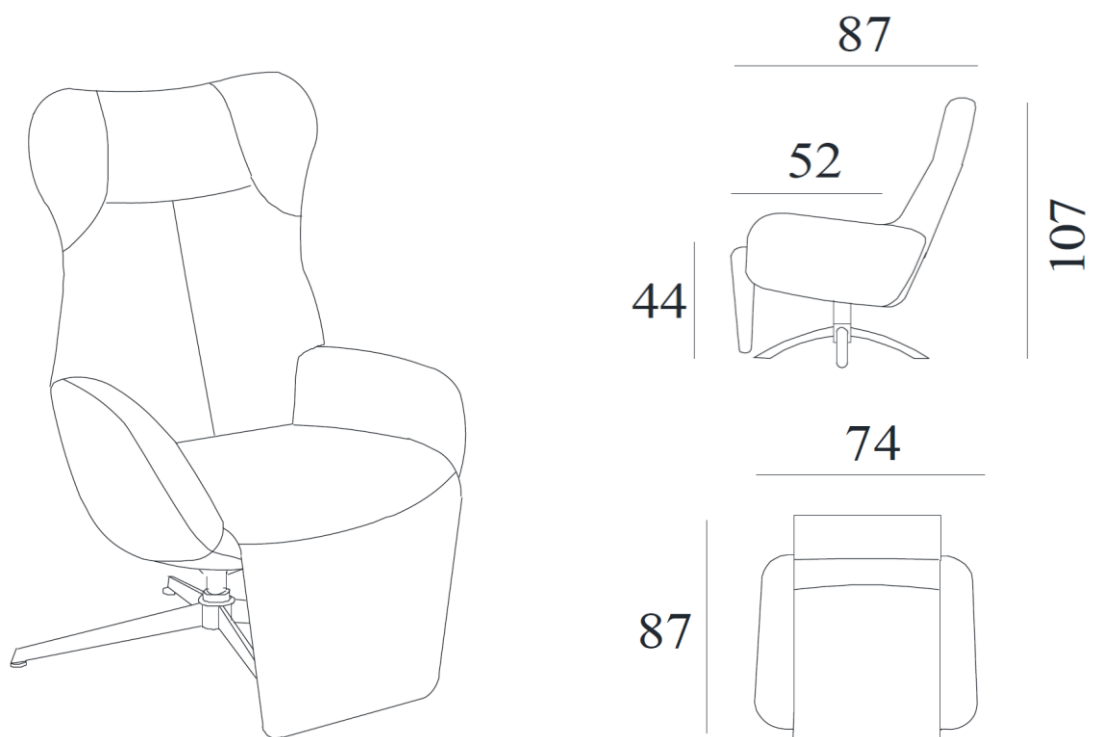

Runde med fothviler

Utførelse/Funksjoner:

- Sving- og glidefunksjon
- 5-trinns justerbar nakkestøtte
- Integreert fothviler
- Formstøpt kaldskum i sete- og ryggpute
- Trinnløs låsning av sittevinkel

Sokkel F5: krom / børstet / sort matt

Sokkel F7: børstet / sort matt