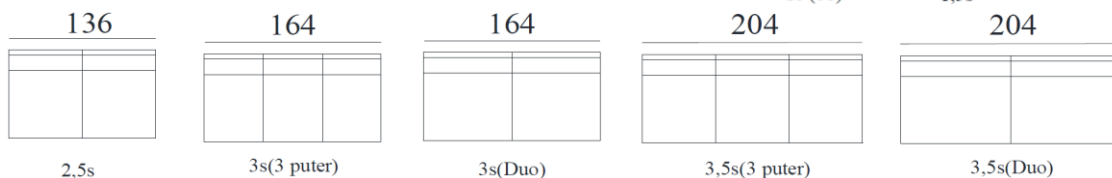

# Sandefjord modulsystem

**SANDEFJORD mål:**  
 Høyde: 84 cm  
 Sitteøyde: 47 cm  
 Sittedybde: 53 cm

Alle sofabein har høyde 17 cm. Alle oppsett er målsatt med vange D.