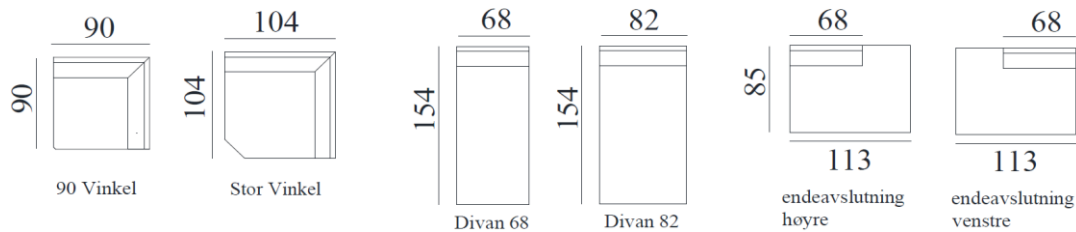

# Sandefjord modulsystem

**SANDEFJORD mål:**  
 Høyde: 84 cm  
 Sitteøyde: 47 cm  
 Sittedybde: 53 cm

Alle sofabein har høyde 17 cm. Alle oppsett er målsatt med vange D.

# Sandefjord modulsystem

Vange D

Vange G

Vange J

Vange L

Vange N

Vange P

Vange O