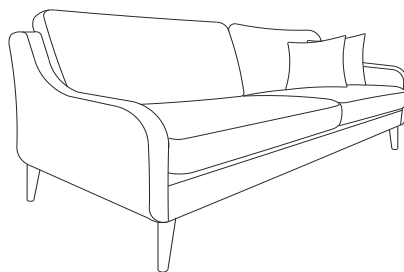

# Sandefjord modulsystem

**SANDEFJORD mål:**  
 Høyde: 84 cm  
 Sitteøyde: 47 cm  
 Sittedybde: 53 cm

Alle sofabein har høyde 17 cm. Alle oppsett er målsatt med vange D.

# Sandefjord modulsystem

Vange D

Vange G

Vange J

Vange L

Vange N

Vange P

Vange O

## Utførelse/funksjoner:

Vendbare rygg- og seteputer.

Formstøpte seteputer.

Leveres med fast eller soft ryggputer, og standard eller dype seter.

1 stk pyntepute pr. vange  
(Ikke pyntepute til 1 s.)