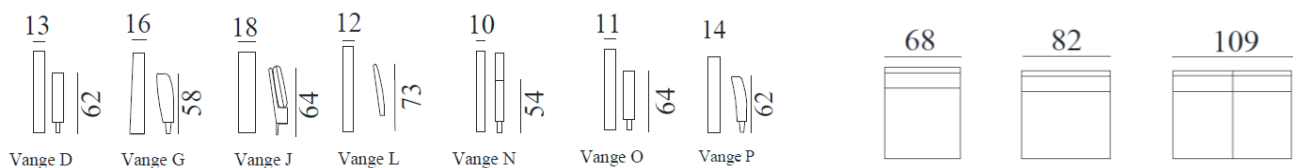

# Sandefjord modulsystem

**SANDEFJORD mål:**  
 Høyde: 84 cm  
 Sitteøyde: 47 cm  
 Sittedybde: 53 cm

Alle sofabein har høyde 17 cm. Alle oppsett er målsatt med vange D.