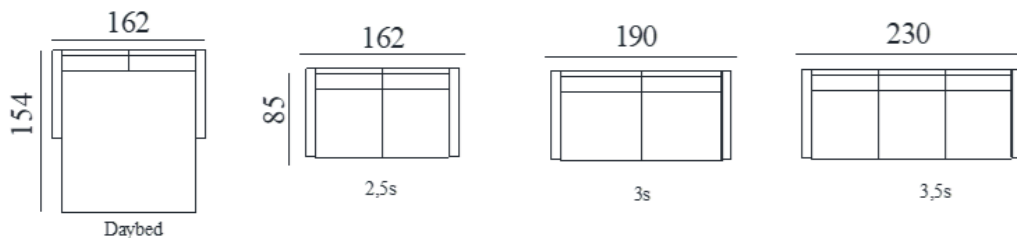

# Sandefjord modulsystem

**SANDEFJORD mål:**  
 Høyde: 84 cm  
 Sitteøyde: 47 cm  
 Sittedybde: 53 cm

Alle sofabein har høyde 17 cm. Alle oppsett er målsatt med vange D.