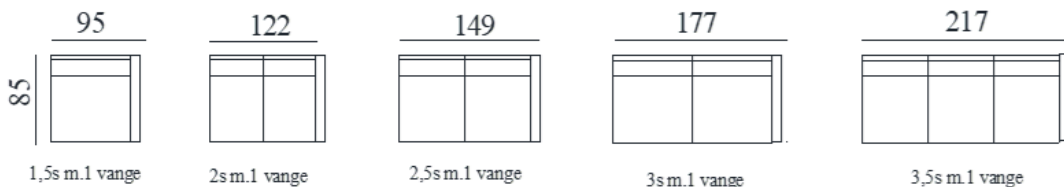

# Sandefjord modulsystem

**SANDEFJORD mål:**  
 Høyde: 84 cm  
 Sitteøyde: 47 cm  
 Sittedybde: 53 cm

Alle sofabein har høyde 17 cm. Alle oppsett er målsatt med vange D.