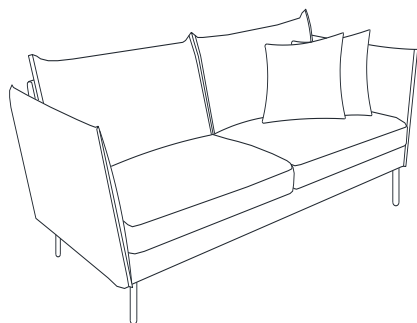

# Sandefjord modulsystem

**SANDEFJORD mål:**  
 Høyde: 84 cm  
 Sitteøyde: 47 cm  
 Sittedybde: 53 cm

Alle sofabein har høyde 17 cm. Alle oppsett er målsatt med vange D.

# Sandefjord modulsystem

Vange D

Vange G

Vange J

Vange L

Vange N

Vange P

Vange O

## Utførelse/funksjoner:

Vendbare rygg- og seteputer.

Formstøpte seteputer.

Leveres med fast eller soft ryggputer, og standard eller dype seter.

1 stk pyntepute pr. vange  
(Ikke pyntepute til 1 s.)