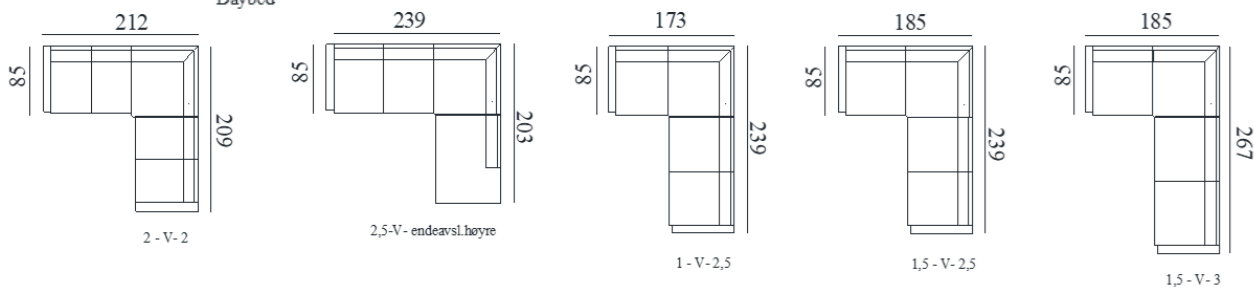

# Sandefjord modulsystem

**SANDEFJORD mål:**  
 Høyde: 84 cm  
 Sitteøyde: 47 cm  
 Sittedybde: 53 cm

Alle sofabein har høyde 17 cm. Alle oppsett er målsatt med vange D.

# Sandefjord modulsystem

Vange D

Vange G

Vange J

Vange L

Vange N

Vange P

Vange O