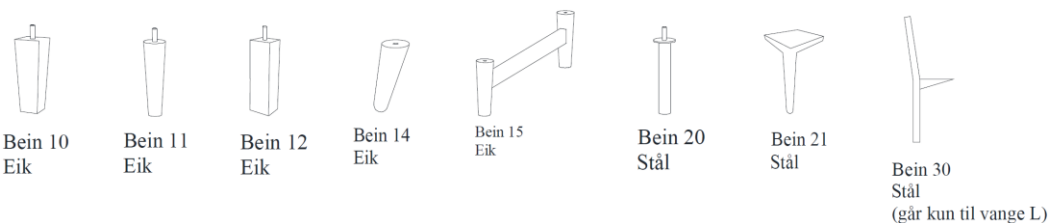

# Sandefjord modulsystem

**SANDEFJORD mål:**  
 Høyde: 84 cm  
 Sitteøyde: 47 cm  
 Sittedybde: 53 cm

Alle sofabein har høyde 17 cm. Alle oppsett er målsatt med vange D.

# Sandefjord modulsystem

Vange D

Vange G

Vange J

Vange L

Vange N

Vange P

Vange O