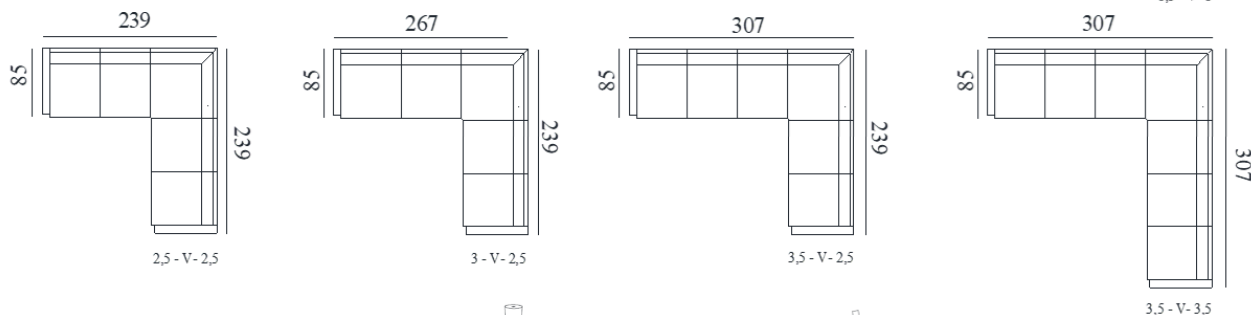

# Sandefjord modulsystem

**SANDEFJORD mål:**  
 Høyde: 84 cm  
 Sitteøyde: 47 cm  
 Sittedybde: 53 cm

Alle sofabein har høyde 17 cm. Alle oppsett er målsatt med vange D.

# Sandefjord modulsystem

Vange D

Vange G

Vange J

Vange L

Vange N

Vange P

Vange O

## Utførelse/funksjoner:

Vendbare rygg- og seteputer.

Formstøpte seteputer.

Leveres med fast eller soft ryggputer, og standard eller dype seter.

1 stk pyntepute pr. vange  
(Ikke pyntepute til 1 s.)